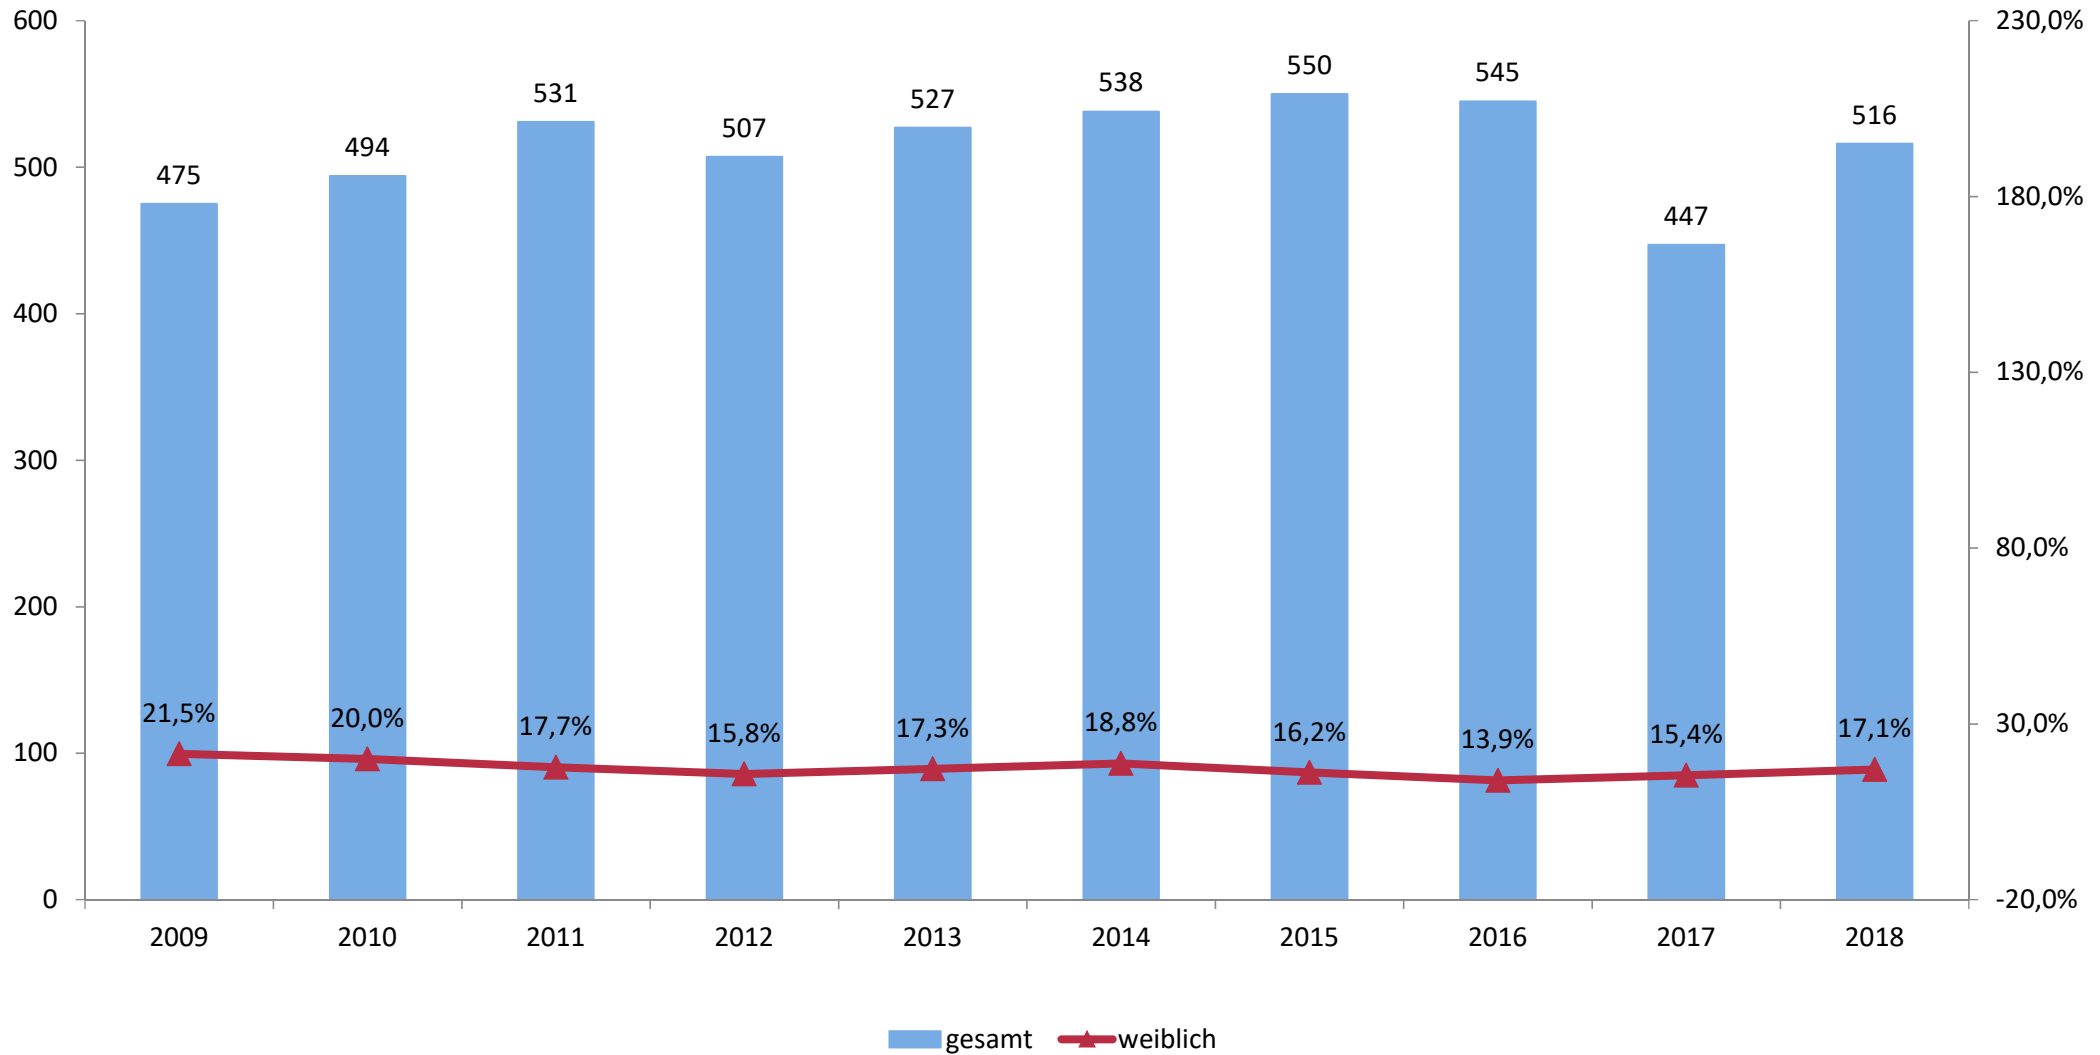

Bestandene Meisterprüfungen im Hamburger Handwerk 2009 - 2018

Handwerkskammer Hamburg • Holstenwall 12 • 20355 Hamburg

Telefon 040 35905-0
Telefax 040 35905-208

E-Mail info@hwk-hamburg.de
Internet www.hwk-hamburg.de

Büro Harburg
Zum Handwerkszentrum 1
21079 Hamburg
Telefon 040 35905-0

Büro Bergedorf
Wentorfer Straße 42
21029 Hamburg
Telefon 040 724 22 12